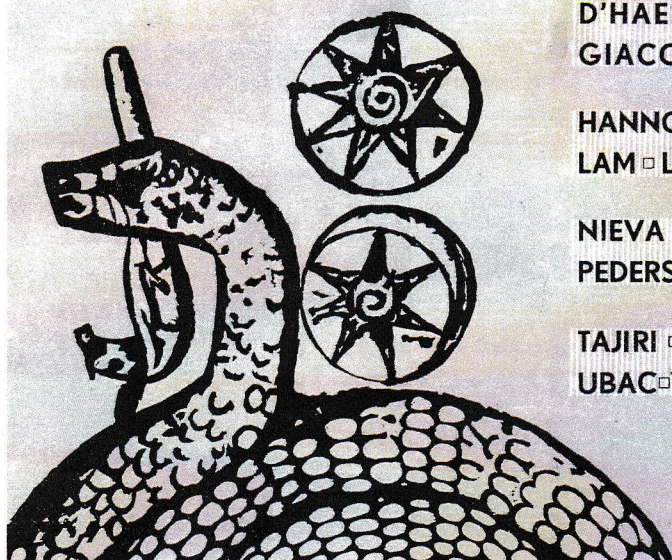

PALAIS DES BEAUX-ARTS

PARC DE LA BOVERIE · LIÈGE

du 6 octobre **1951**
au 6 novembre

vernissage le samedi 6 octobre

ALECHINSKY □ APPEL
ATLAN □ BAZAINE

BURY □ COLLIGNON
CONSTANT □ CORNEILLE □ COX

D'HAESE □ DOUCET □ GÖTZ
GIACOMETTI □ DUMOUCHEL

HANNOZET □ HEERUP □ JORN
LAM □ LARDERA □ MARTIN □ MIRO

NIEVA □ ORTVAD □ OSTERLIN
PEDERSEN □ STOLPE □ STREBELLE

TAJIRI □ THOMMSEN □ TRÖKES
UBAC □ VAN LINT □ WOLVEKAMP

Organisée par la Société Royale des Beaux-Arts de Liège
et par l'Internationale des Artistes Expérimentaux (cobra)

IIE EXPOSITION INTERNATIONALE D'ART EXPERIMENTAL

Michel OLYFF LES ATELIERS DU MARAIS

Affiche
annonçant
l'exposition,
dessinée par
Michel Olyff.